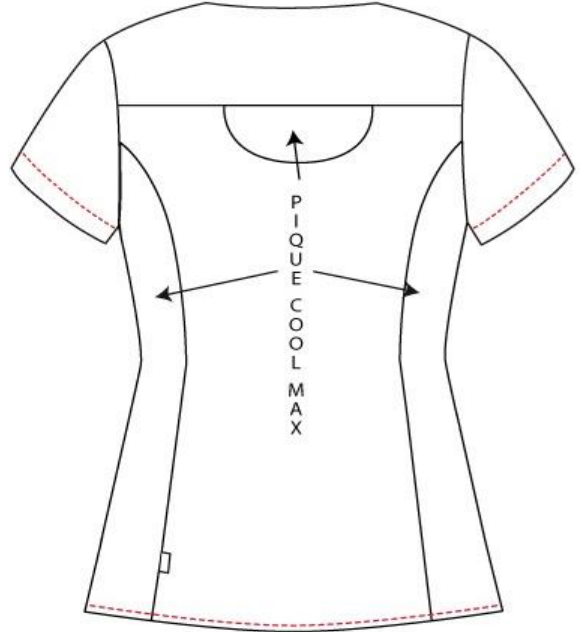

c/ 104

MEDIDAS	XXS	XS	S	M	L	XL	XXL	YL
PECHO	43	47	51	55	59	63	67	71
CINTURA	39,5	43,5	47,5	51,5	55,5	59,5	63,5	67,5
CADERA	45	49	53	57	61	65	69	73
LARGO ESPALDA	65	66,5	68	69,5	71	72,5	74	75,5
LARGO MANGA	16,9	18,2	19,5	20,8	22,2	23,6	25	26,4
HOMBRO A HOMBRO	34	36	38	40	42	44	46	48

COMPOSICION:

Microfibra.
100%POLIÉSTER