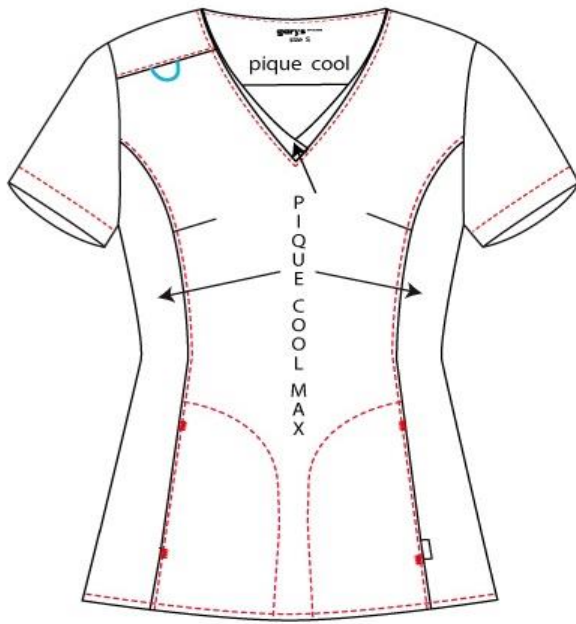

c/ 104

MEDIDAS	XXS	XS	S	M	L	XL	XXL	YL
PECHO	43	47	51	55	59	63	67	71
CINTURA	39,5	43,5	47,5	51,5	55,5	59,5	63,5	67,5
CADERA	45	49	53	57	61	65	69	73
LARGO ESPALDA	65	66,5	68	69,5	71	72,5	74	75,5
LARGO MANGA	16,9	18,2	19,5	20,8	22,2	23,6	25	26,4
HOMBRO A HOMBRO	34	36	38	40	42	44	46	48

COMPOSICION:

Microfibra.
100%POLIÉSTER